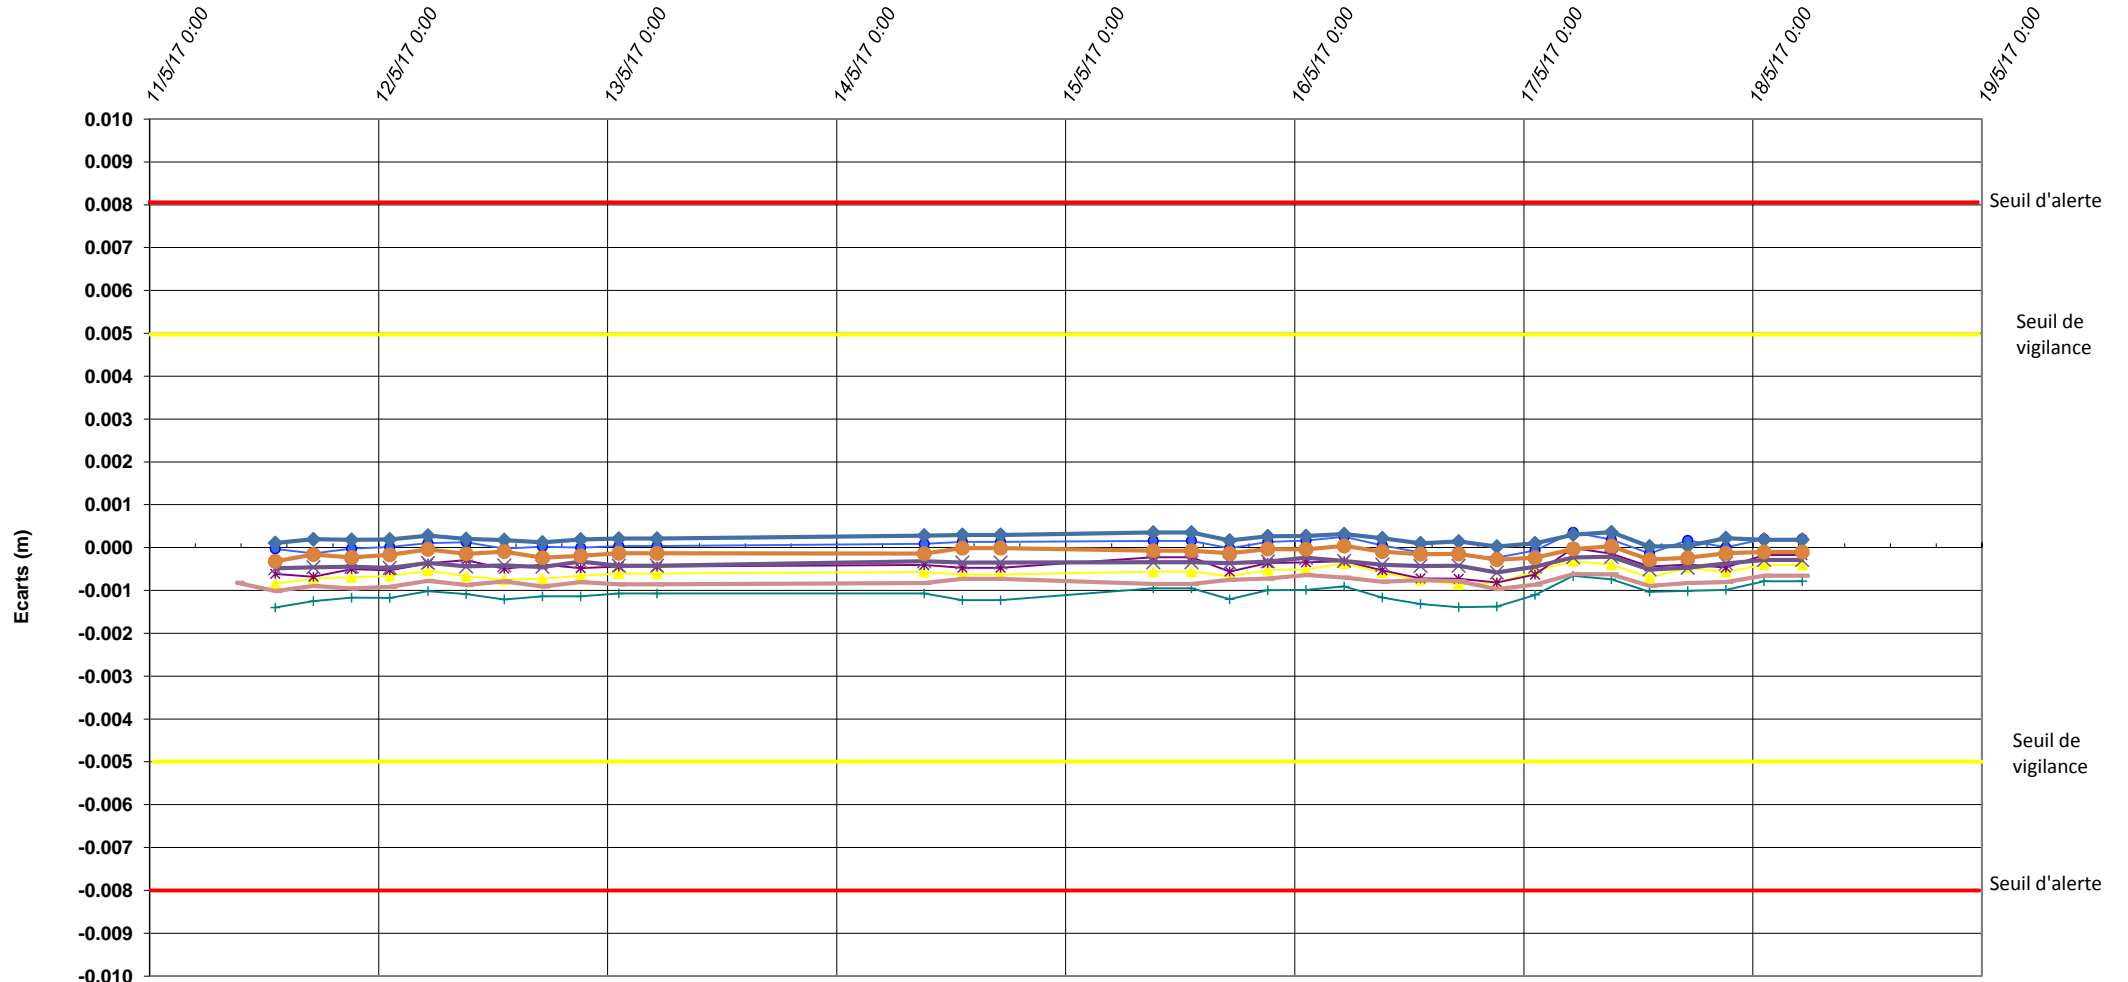

P2806-RER C-ZAC POUCHET-Ouvrage d'Art-Cordes

P2806

Dates

un écart positif signifie un allongement de la corde. Un écart négatif signifie un rétrécissement